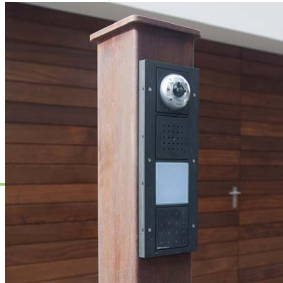

HEKWERKLAND.NL

Quality fence products

**SPECIALIST IN VEILIGHEID
EN TOEGANKELIJKHEID**